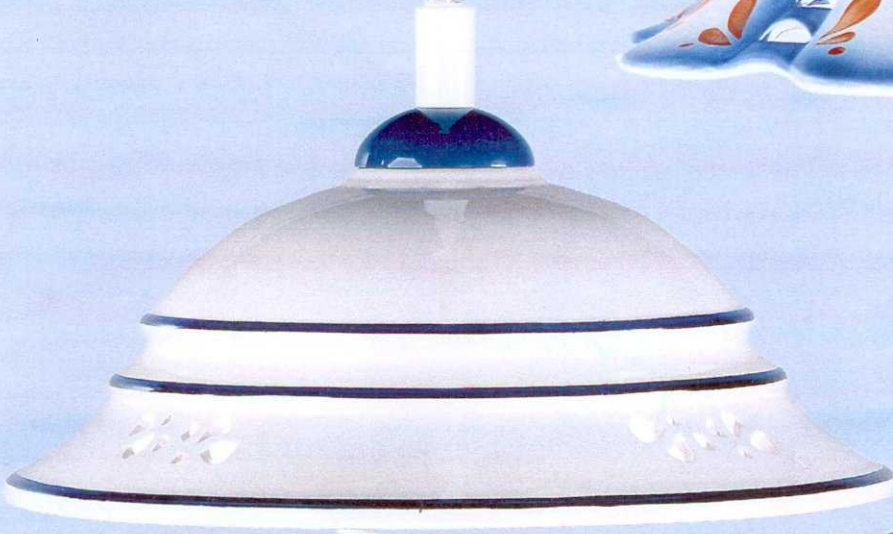

05 940 / 01-7