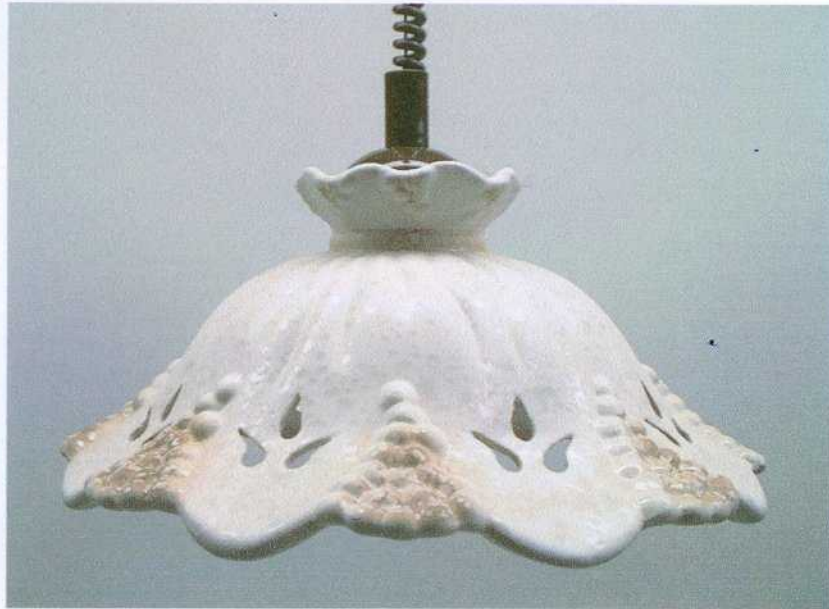

PENDELLEUCHTEN

Fassung: 1x E27,max.100 Watt
Ø 39 cm

Art.Nr.05 952/79/7

Art. Nr. 05 956/75/7

Schirm Ø: 39 cm
Fassung: 1x E27, 100 Watt

Art.Nr. 05 959/76/7

Art.Nr. 05 959/11/7

Art.Nr. 05 959/16/7

Fassung: 1x E 27, max. 100 Watt
Ø 44 cm

Art.Nr.05 957/40/7

Art.Nr.05 957/81/7

Fassung: 1xE27 max.100 Watt

Art. Nr. 05 910/40/7
Schirm Ø: 41 cm

Art. Nr. 05 933/12/7
Schirm Ø: 39 cm

1

X

2

3

4

1 05972 / 03 - 7

2 05972 / 90 - 7

3 05972 / 61 - 7

4 05972 / 40 - 7

1x E27 Ø 37 cm max. 100 W