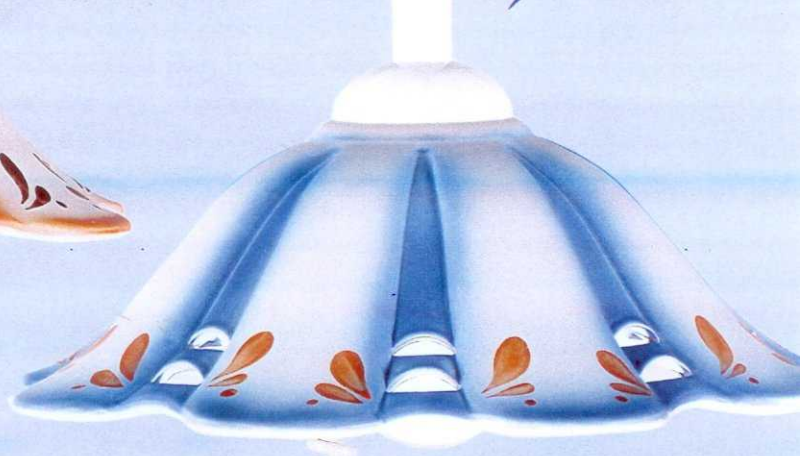

05 943 / 02-7